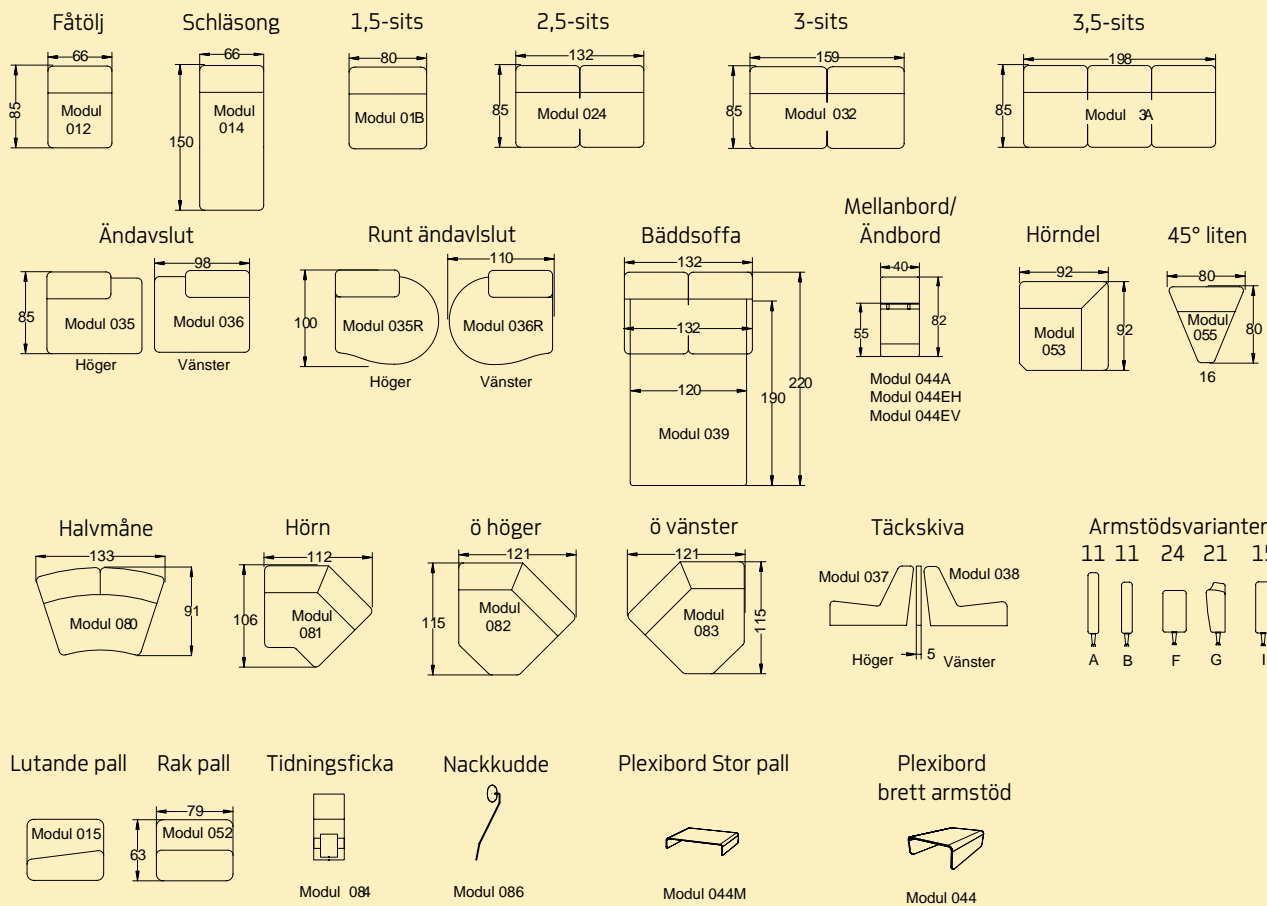

Här är byggsatserna till Fantasy

Endast din fantasi sätter begränsningarna!

Alla mått i cm.

10 populära möbleringar. Kanske någon passar i ditt hem?

De rödmarkerade delarna är runda avslut på soffan. Välj rundat eller rakt avslut efter ditt tycke och din smak.