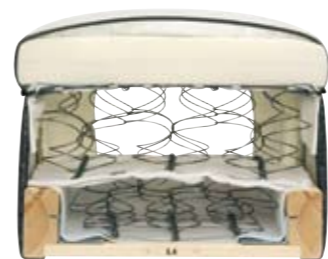

Lagans

BY DUX

Vårt spiralsystem är bara smartare.

Lagans affärsidé är att göra allting lite enklare och lite smartare. Men när det gäller madrassens kärna, spiralsystemet, så gör vi ett undantag. Vi använder en avancerad spiral av svenskt kvalitetsstål som ger bästa tänkbara stöd, flexibilitet och fjädring. Komforten som du får i en madrass från Lagans, beror på ett aktivt spiralsystem som följer alla dina kroppsrörelser. Oavsett kroppsvikt eller kroppsform fogar spiralsystemet sig efter dina naturliga kroppslinjer. Madrassen är tillräckligt mjuk för att axlar och höfter ska sjunka in, men samtidigt tillräckligt fjädrande för att din ryggrad ska vila i en korrekt och bekväm sovställning.

Lagans spiralsystem är undantaget som bekräftar regeln.

Lagans sängar ger ditt sovrum attityd.

Lagans fyra sängmodeller passar alla typer av sovrum. Antingen du söker stämning, atmosfär eller avskildhet tycker du säkert att komforten är det viktigaste. Lagans dubbelfjädrande spiralsystem, som svarar för minsta möjliga tryck mot kroppen, saknar motsvarighet jämfört med andra i den här prisklassen. Välj mellan tre olika bäddmadrasser för bästa komfort som ger dig optimal vila. Tillsammans med Lagans tillbehör som sängben, gavlar och kantklädslar, möblerar vi ditt sovrum med stil och attityd.

L2

Två samverkande spiralsystem, som svarar för minsta möjliga tryck mot kroppen. Dubbelfjädrande säng med stoppning av komfortskum. Stretchtyg på ovansidan. Finns i medium och fast utförande. Standardmätt; längd 200 cm. Bredd 90, 105, 120, 140, 160 och 180 cm. Finns även med längd 210 cm. Höjd 23 cm exkl. bäddmadrass.

L4

Dubbelfjädrande säng med stoppning av latex. Djuphäftad. Finns i medium och fast utförande. Standardmätt; längd 200 cm. Bredd 90, 105, 120, 140, 160 och 180 cm. Finns även med längd 210 cm. Höjd 26 cm exkl. bäddmadrass.