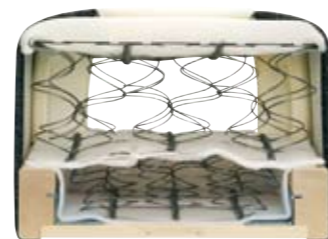

L2

Två samverkande spiralsystem, som svarar för minsta möjliga tryck mot kroppen. Dubbelfjädrande säng med stoppning av komfortskum. Stretchtyg på ovansidan. Finns i medium och fast utförande. Standardmätt; längd 200 cm. Bredd 90, 105, 120, 140, 160 och 180 cm. Finns även med längd 210 cm. Höjd 23 cm exkl. bäddmadrass.

L4

Dubbelfjädrande säng med stoppning av latex. Djuphäftad. Finns i medium och fast utförande. Standardmätt; längd 200 cm. Bredd 90, 105, 120, 140, 160 och 180 cm. Finns även med längd 210 cm. Höjd 26 cm exkl. bäddmadrass.

L3

Dubbelfjädrande säng med underdel och dyna. Stoppning av komfortskum. Stretchtyg på ovansidan. Finns i medium och fast utförande. Standardmätt; längd 200 cm. Bredd 90, 105, 120, 140, 160 och 180 cm (180x200 cm tillverkas som standard med två underdelar och en hel dyna). Finns även med längd 210 cm. Höjd 37 cm exkl. bäddmadrass.

L5

Dubbelfjädrande säng med höj- och sänkbar huvud- och fotända. Försedd med handkontroll. Levereras med låsbara hjul. Fast utförande. Höjd 32 cm exkl. bäddmadrass. Standardmätt; längd 210 cm. Bredd 90 och 105 cm.