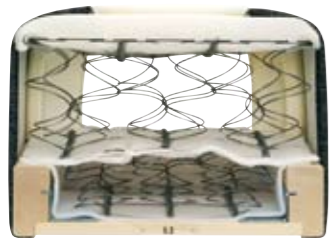

Lagans

BY DUX

Vårt spiralsystem är bara smartare.

Lagans affärsidé är att göra allting lite enklare och lite smartare. Men när det gäller madrassens kärna, spiralsystemet, så gör vi ett undantag. Vi använder en avancerad spiral av svenskt kvalitetsstål som ger bästa tänkbara stöd, flexibilitet och fjädring. Komforten som du får i en madrass från Lagans, beror på ett aktivt spiralsystem som följer alla dina kroppsrörelser. Oavsett kroppsvikt eller kroppsform fogar spiralsystemet sig efter dina naturliga kroppslinjer. Madrassen är tillräckligt mjuk för att axlar och höfter ska sjunka in, men samtidigt tillräckligt fjädrande för att din ryggrad ska vila i en korrekt och bekväm sovställning.

Lagans spiralsystem är undantaget som bekräftar regeln.

Lagans sängar ger ditt sovrum attityd.

Lagans fyra sängmodeller passar alla typer av sovrum. Antingen du söker stämning, atmosfär eller avskildhet tycker du säkert att komforten är det viktigaste. Lagans dubbelfjädrande spiralsystem, som svarar för minsta möjliga tryck mot kroppen, saknar motsvarighet jämfört med andra i den här prisklassen. Välj mellan tre olika bäddmadrasser för bästa komfort som ger dig optimal vila. Tillsammans med Lagans tillbehör som sängben, gavlar och kantklädslar, möblerar vi ditt sovrum med stil och attityd.

L2

Två samverkande spiralsystem, som svarar för minsta möjliga tryck mot kroppen. Dubbelfjädrande säng med stoppning av komfortskum. Stretchtyg på ovansidan. Finns i medium och fast utförande. Standardmätt; längd 200 cm. Bredd 90, 105, 120, 140, 160 och 180 cm. Finns även med längd 210 cm. Höjd 23 cm exkl. bäddmadrass.

L4

Dubbelfjädrande säng med stoppning av latex. Djuphäftad. Finns i medium och fast utförande. Standardmätt; längd 200 cm. Bredd 90, 105, 120, 140, 160 och 180 cm. Finns även med längd 210 cm. Höjd 26 cm exkl. bäddmadrass.