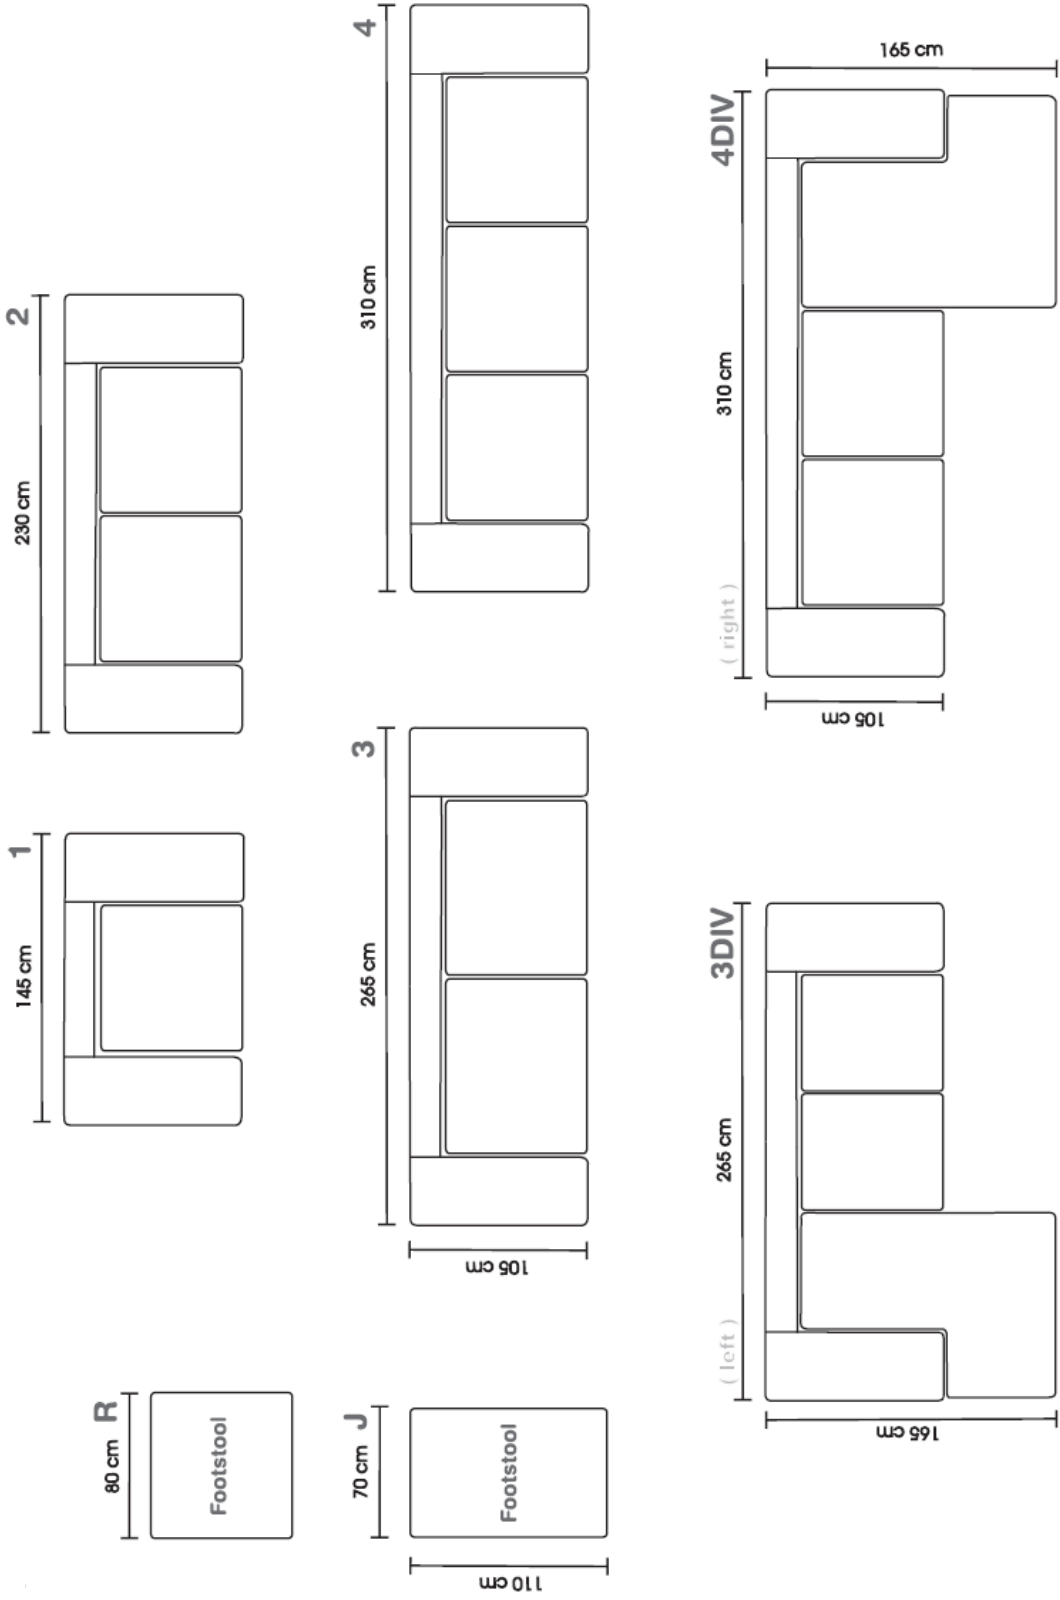

IDAHO LUX

110201

Idaho Lux

BEN: Oljad Ek,
Bok Natur, Mörkbrun, Svart
Rostfritt stål + 75:-/st

	4-s soffa divan	3-s soffa divan	4-s soffa	3-s soffa	2-s soffa	Fåtölj	P-kudde 40x40	P-kudde 50x50
Pgr. 2	11.825:-	11.195:-	10.690:-	9.680:-	8.400:-	5.815:-	275:-	275:-
Pgr. 3	12.370:-	11.720:-	11.170:-	10.120:-	8.755:-	6.005:-	275:-	275:-
Pgr. 4	13.125:-	12.430:-	11.380:-	10.290:-	9.050:-	6.655:-	300:-	300:-
Pgr. 5	14.490:-	13.735:-	12.560:-	11.360:-	10.080:-	7.055:-	425:-	425:-
Pgr. 6	15.185:-	14.385:-	12.790:-	11.570:-	10.205:-	7.390:-	500:-	500:-
Läder/Tyg	17.495:-	16.570:-	15.120:-	13.670:-	12.075:-	8.905:-		
ByCast	19.360:-	18.310:-	16.735:-	15.120:-	13.295:-	9.870:-	800:-	800:-
Läder Ama/kl	19.360:-	18.310:-	16.735:-	15.120:-	13.295:-	9.870:-	800:-	800:-

	4-s soffa divan	3-s soffa divan	4-s soffa	3-s soffa	2-s soffa	Fåtölj
Längd	310	265	315	265	230	146
Djup	165	165	110	110	110	110
Höjd	84	84	84	84	84	84