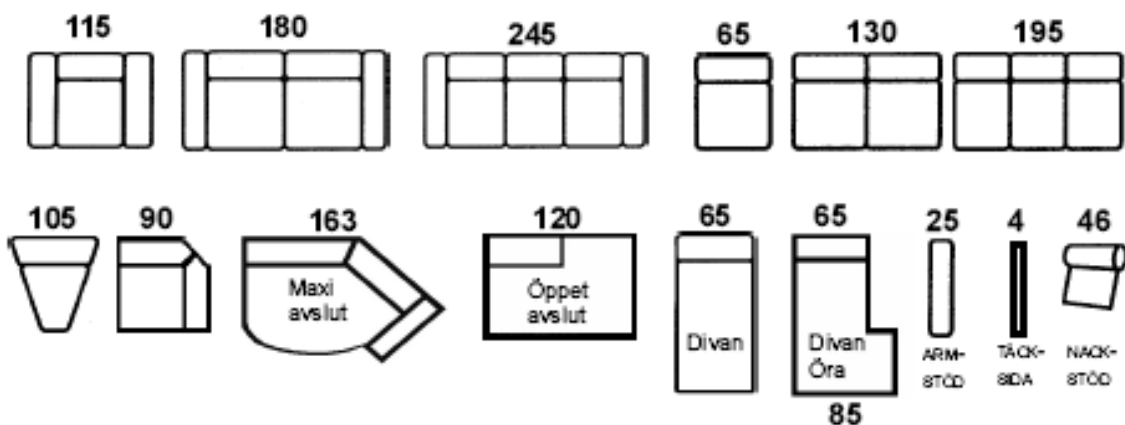

FLEXIBLA FASETT LEVERERAS MONTERAD

TOTALHÖJD 83 CM, TOTALDJUP 92 CM, SITTHÖJD 44 CM, SITTDJUP 57 CM

- SITS: TRÅRAM MED NOSAGFJÄDRAR
PLYMAER 55 KG FORMGJUTEN KALLSKUM
- RYGG: FACKSYDD DYNA MED SILICONISERAD HÅLFIBERVADD
BÅDE SITS OCH RYGG ÄR VÄNDBARA
- BEN: 6 CM OLJAD EK SOM STANDARD, ÖVRIGA SE TILLVALSLISTA

100815

FASETT

Sits: 55 kg formgjuten kallsaum på nozagfjädrar

Rygg: Facksydd dyna med siliconiserad hålfiber

Ben: 6 cm oljad ek

	Fåt	2-s	3-s	H-23/32	Nackst	P-kud	Pöl	Armsky
Tyg	5.190:-	7.020:-	9.220:-	18.185:-	505:-	295:-	330:-	420:-
Basel läder/konstl	6.580:-	8.780:-	11.155:-	22.545:-	770:-	505:-	640:-	—
Basel helläder	7.680:-	10.760:-	13.970:-	27.740:-	---	---	---	—
Rustik helläder	8.340:-	11.640:-	14.720:-	29.330:-	860:-	640:-	725:-	—

	Armst	Täck sida	1:a	2:a	3:a	H55°	H90°	Divan Rak +	Divan Öra +	Öppet avslut	Maxi avslut
Tyg	1.145	615	2.905	4.730	6.930	3.540	4.245	2.575	3.060	5.280	6.580
B l/kl	1.385	550	3.805	6.005	8.380	4.380	5.390	2.840	2.970	6.380	6.820
B hel	1.670	770	4.335	7.415	10.625	5.040	6.360	3.280	3.500	7.900	8.560
Rust	1.870	860	4.600	7.900	10.980	5.500	6.710	3.630	3.850	8.560	9.000