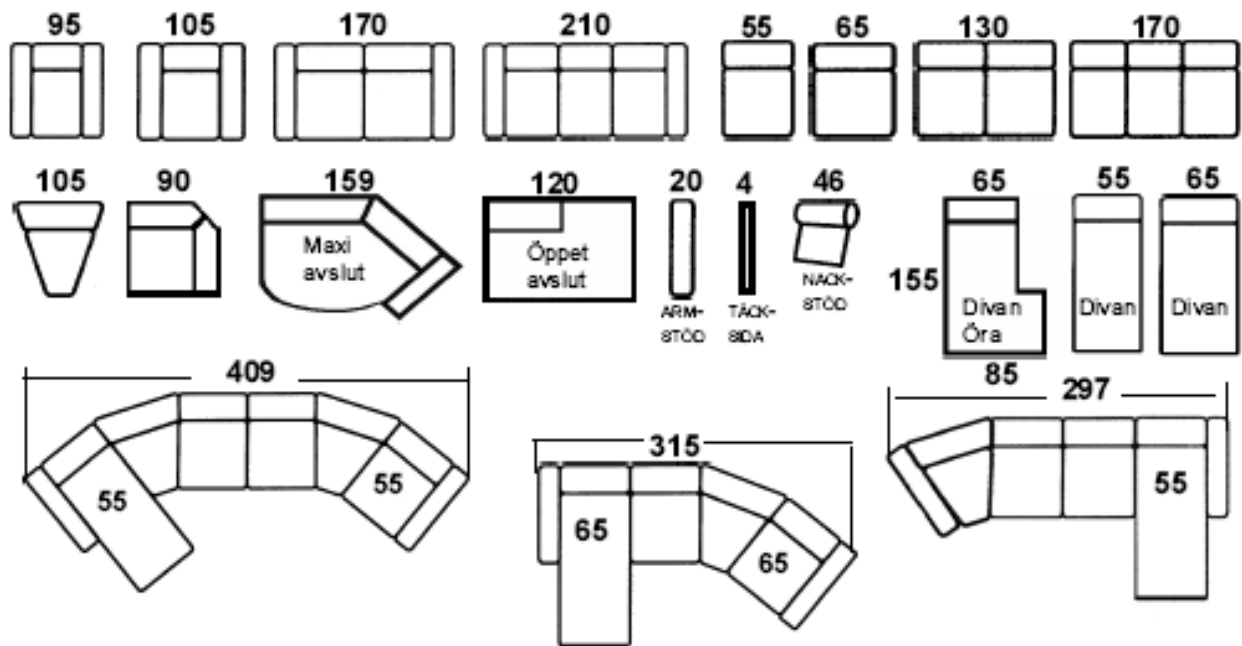

**FLEXIBLA PLUZ LEVERERAS MONTERAD**

TOTALHÖJD 87 CM, TOTALDJUP 92 CM, SITTHÖJD 47 CM, SITTDJUP 57 CM

- SITS: TRÅRAM MED NOSAGFJÄDRAR  
PLYMAER 55 KG FORMGJUTEN KALLSKUM
- RYGG: FACKSYDD DYNA MED SILICONISERAD HÄLFIBERVADD  
BÅDE SITS OCH RYGG ÄR VÄNDBARA
- BEN: 9 CM OLJAD EK SOM STANDARD, ÖVRIGA SE TILLVALSLISTA

## Pluz

**Sits:** Träram med nosagfjädrar

Plymåer 55 kg formgjuten kallskum / 38 kg polyuretan

**Rygg:** Facksydd dyna med siliconiserad hålfibervadd

Både sits och rygg är vändbara

**Ben:** 9 cm oljad ek som standard, övriga se tillvalslista

Total djup: 92 cm

Total höjd: 87 cm

Sitthöjd 47 cm

Sittdjup 57 cm

**Flexibla Pluz levereras monterad**

	Fåt /55	Fåt /65	2-s/55	2-s/65	3-s/55
Tyg	4.450:-	4.730:-	6.140:-	6.580:-	7.895:-
Basel läder/konstl	5.700:-	6.140:-	8.185:-	8.560:-	10.075:-
Basel helläder	6.930:-	7.370:-	9.880:-	10.320:-	12.080:-
Rustik helläder	7.435:-	7.940:-	10.995:-	11.480:-	13.175:-

<b>Utställning</b>	<b>16.215 :-</b>
Inkl.1 nackkudde och 2 p-kuddar	17.310:-

	Armst	Täck skiva	1:a/55	1:a/65	2:a/55	2:a/65	3:a/55	H55°	Öppet Avslut 120	Maxi avslut	H90°	Div/55 Rak +	Div/65 Rak +	Div65 öra	Nacks	Pkud	Pöl
Tyg	925	615	2.600	2.880	4.290	4.730	6.045	3.540	5.280	6.580	4.245	2.180	2.575	3.060	505	295	330
Basel/k	1.210	550	3.280	3.720	5.765	6.140	7.655	4.380	6.380	6.820	5.390	2.620	2.840	2.970	770	505	640
Basel	1.495	770	3.940	4.380	6.885	7.325	9.085	5.040	7.895	8.560	6.360	3.060	3.280	3.500	--	--	--
Rustik	1.605	860	4.225	4.730	7.790	8.270	9.965	5.500	8.560	9.000	6.710	3.410	3.630	3.850	860	640	725