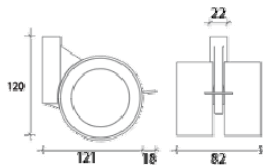

Arctic cube hjul, b8,2xd12,1xh12

10111900	Vit 4 pack	SEK 1 365
10111901	Vit 5 pack	SEK 1 743