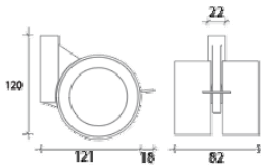

Arctic sideboard 4L 4D, b240xd50xh84

10105815	Mörkbets	SEK 20 780	192	1,008
10105820	Vit	SEK 19 795	192	1,008
10105825	Vit högglass	SEK 19 795	192	1,008
10105830	Svart högglass	SEK 20 780	192	1,008

Arctic cube hjul, b8,2xd12,1xh12