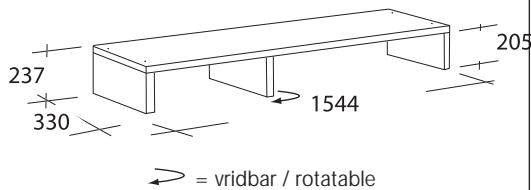

18kg 0,22m³

SIB 135

Art.nr

Sockel eller byggsektion eller toppskiva.

Ek
Björk
Lack

SIB135.10
SIB135.20
SIB135.50

Base or add-on sections or top panel.

Sockel oder Bausektionen oder Deckplatte.

18kg 0,11m³

SIB 205

Art.nr

Sockel eller byggsektion eller toppskiva.

Ek
Björk
Lack

SIB205.10
SIB205.20
SIB205.50

Base or add-on sections or top panel.

Sockel oder Bausektionen oder Deckplatte.