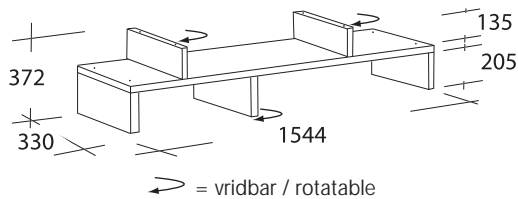

Sign *design Sanna Lindström, år 2009*

SIA 205135

Art.nr

Sockel och byggsektion.

Ek
Björk
Lack

SIA 205135.10
SIA 205135.20
SIA 205135.50

Base and add-on sections.

Sockel und Bausektionen.

18kg 0,22m³