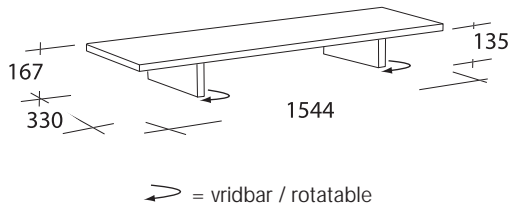

SIC 135

Art.nr

Toppskiva.

Ek
Björk
Lack

SIC135.10
SIC135.20
SIC135.50

Top panel.

Deckplatte.

12kg 0,11m³