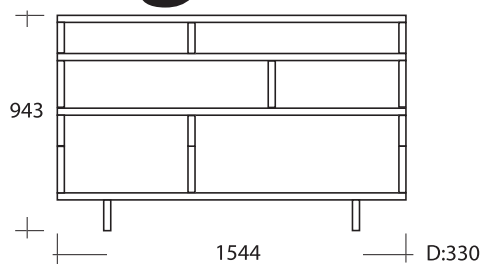

Bookcase.

Regal.

Ek
Björk
Lack

Art.nr

KOMB5.10
KOMB5.20
KOMB5.50

Sign

design Sanna Lindström, år 2009

KOMB 6 **Art.nr**