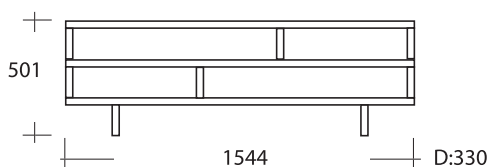

KOMB 2

Bokhylla. 1xSIE135, 2xSIB135.

Bookcase.

Regal.

Ek
Björk
Lack

Art.nr

KOMB2.10
KOMB2.20
KOMB2.50