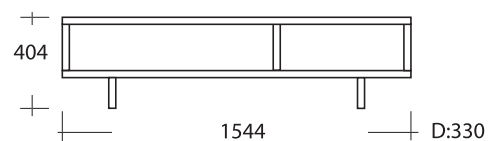

Sign *design Sanna Lindström, år 2009*

KOMB 1

Bokhylla. 1xSIA205135, 1xSID.

Bookcase.

Regal.

Ek
Björk
Lack

Art.nr

KOMB1.10
KOMB1.20
KOMB1.50