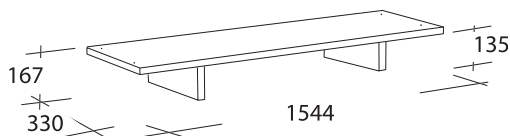

SIE 135

Art.nr

Sockel.

Ek
Björk
Lack

SIE135.10
SIE135.20
SIE135.50

Base.

Sockel

12kg 0,11m³