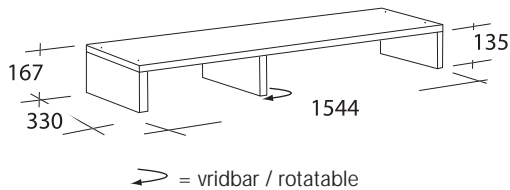

18kg 0,22m³

SIB 135

Art.nr

Sockel eller byggsektion eller toppskiva.

Ek
Björk
Lack

SIB135.10
SIB135.20
SIB135.50

Base or add-on sections or top panel.

Sockel oder Bausektionen oder Deckplatte.