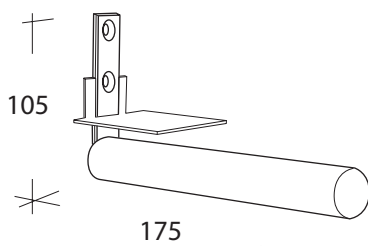

Artnr PI 18

Piniwini design Linus Svärm. Piniwini är en väggfast liten pinne som fungerar som en hylla. Genom en genial konstruktion som är patenterad kan du stapla böcker, tidningar, CD skivor och DVD så att det ser ut som de balanserar på pinnen, maxlast 10kg. Piniwini finns i tre olika längder 120, 175 och 240 mm. Metalldelarna är i borstad rostfritt stål och pinnen är i svart- eller vitbetsad massiv ask. Piniwini är en liten behändig hylla som passar i alla typer av miljöer som i hallen, sovrummet, köket, student-, barn-, hotellrum, i lobby, på cafe, bibliotek - det är fantasin som begränsar!

Piniwini design Linus Svärm. Piniwini is a patented and ingenious little construction that is secured to the wall. It's a pin on which you can store books, CDs, DVDs, magazines etc, maximum load of 10kg. Empty, the Pinwini takes no place at all. Piniwini comes in three lengths 120, 175 and 240 mm. The metal parts are made of stainless steel and the pin is made of solid ash stained in black or white. You can use Piniwini to furnish your bedrooms, childrens room, hotel rooms, lobbies, coffee corners, kitchen, libraries, reading rooms - Piniwini is as versatile as your imagination!

AB Karl Andersson & Söner, Box 173, SE-561 22 Huskvarna, Sweden, Tel +46(0)36-13 25 30. Fax +46(0)36-14 30 01
www.karl-andersson.se, e-mail: info@karl-andersson.se
showrooms: Studio B3 Barnhusgatan 3, **Stockholm**, tel 08-21 42 31
Studio L6 Lasarettsgatan 6, **Göteborg**, tel 031-13 83 90