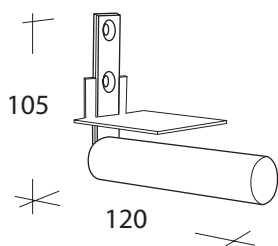

Artnr PI 12

Piniwini design Linus Svärm. Piniwini är en väggfast liten pinne som fungerar som en hylla. Genom en genial konstruktion som är patenterad kan du stapla böcker, tidningar, CD skivor och DVD så att det ser ut som de balanserar på pinnen, maxlast 10kg. Piniwini finns i tre olika längder 120, 175 och 240 mm. Metalldelarna är i borstad rostfritt stål och pinnen är i svart- eller vitbetsad massiv ask. Piniwini är en liten behändig hylla som passar i alla typer av miljöer som i hallen, sovrummet, köket, student-, barn-, hotellrum, i lobby, på cafe, bibliotek - det är fantasin som begränsar!

Piniwini design Linus Svärm. Piniwini is a patented and ingenious little construction that is secured to the wall. It's a pin on which you can store books, CDs, DVDs, magazines etc, maximum load of 10kg. Empty, the Pinwini takes no place at all. Piniwini comes in three lengths 120, 175 and 240 mm. The metal parts are made of stainless steel and the pin is made of solid ash stained in black or white. You can use Piniwini to furnish your bedrooms, childrens room, hotel rooms, lobbies, coffee corners, kitchen, libraries, reading rooms - Piniwini is as versatile as your imagination!

AB Karl Andersson & Söner, Box 173, SE-561 22 Huskvarna, Sweden, Tel +46(0)36-13 25 30. Fax +46(0)36-14 30 01
www.karl-andersson.se, e-mail: info@karl-andersson.se
showrooms: Studio B3 Barnhusgatan 3, **Stockholm**, tel 08-21 42 31
Studio L6 Lasarettsgatan 6, **Göteborg**, tel 031-13 83 90