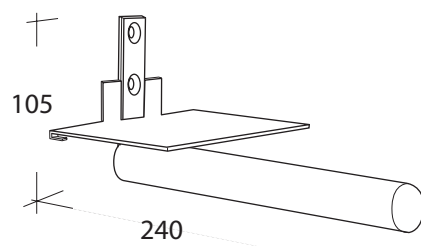

Artnr PI 24

Piniwini design Linus Svärm. Piniwini är en väggfast liten pinne som fungerar som en hylla. Genom en genial konstruktion som är patenterad kan du stapla böcker, tidningar, CD skivor och DVD så att det ser ut som de balanserar på pinnen, maxlast 10kg. Piniwini finns i tre olika längder 120, 175 och 240 mm. Metalldelarna är i borstad rostfritt stål och pinnen är i svart- eller vitbetsad massiv ask. Piniwini är en liten behändig hylla som passar i alla typer av miljöer som i hallen, sovrummet, köket, student-, barn-, hotellrum, i lobby, på cafe, bibliotek - det är fantasin som begränsar!

Piniwini design Linus Svärm. Piniwini is a patented and ingenious little construction that is secured to the wall. It's a pin on which you can store books, CDs, DVDs, magazines etc, maximum load of 10kg. Empty, the Pinwini takes no place at all. Piniwini comes in three lengths 120, 175 and 240 mm. The metal parts are made of stainless steel and the pin is made of solid ash stained in black or white. You can use Piniwini to furnish your bedrooms, childrens room, hotel rooms, lobbies, coffee corners, kitchen, libraries, reading rooms - Piniwini is as versatile as your imagination!