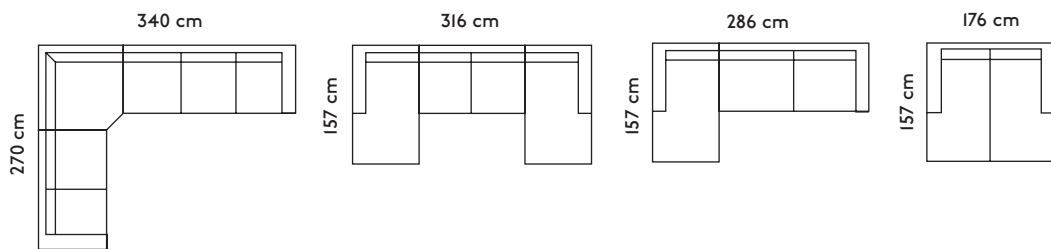

Mått/Measurements

ire

Ire Möbel AB, Fabriksgatan 5, SE-543 50 Tibro. Tel. 0504-191 00. iremobel.se

Kombinationsexempel/Example Combinations

Kombinerbar soffserie. Trästomme med nosagfjädrar i undersits och stoppning av polyeter på sits och ryggstomme. Sitsplymå av höglastiskt kallskum med fibersvepning, alternativt fibersvepta dynor i Bultex. Rygg-dynorna är facksydda med fyllning av fiber/latex. Ben i högglanspolerad aluminium som standard. 3-sits soffan finns med två rygg- och sitsdynor som alternativ. Avtagbar tygklädsel alternativt fast läderklädsel.