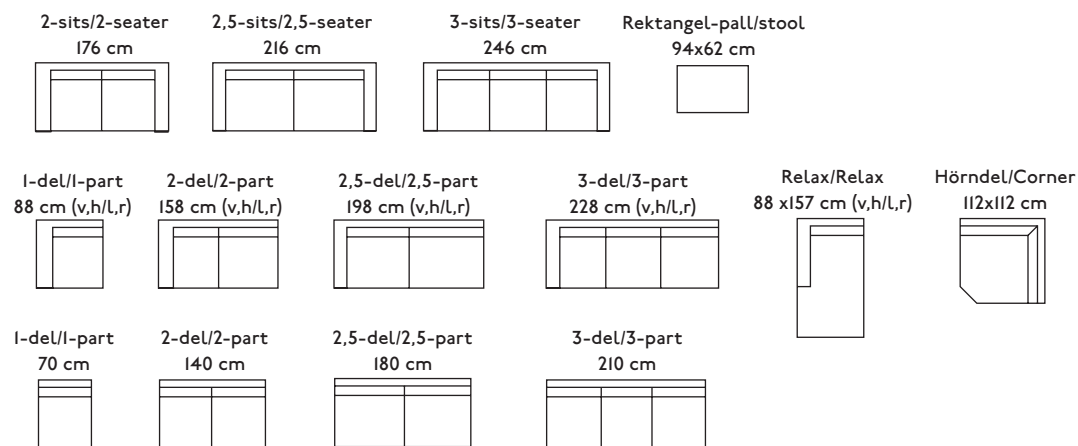

Kombinationdelar/Combination parts

Tyg och läder/Fabric and leather

Finns i tyg och läder
Available in fabric and leather

Makeover garanti/Makeover warranty

Köp ny tygklädsel inom 10 år
Buy new fabric cover within 10 years

Ben/Legs

Aluminium, valnöt, oljad eller svartlackerad ek, benmed i mattborstat stål (ej relax eller pall)
Aluminum, walnut, oiled or black laquered oak, rail in matt brushed steel (not for relax or stool)