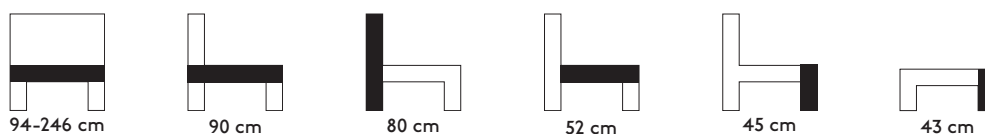

Mått/Measurements

ire

Ire Möbel AB, Fabriksgatan 5, SE-543 50 Tibro. Tel. 0504-191 00. iremobel.se

Kombinationsexempel/Example Combinations

Kombinerbar soffserie. Trästomme med nosagfjädrar i undersits och stoppning av polyeter på sits och ryggstomme. Sitsplymå av höglastiskt kallskum med fibersvepning, alternativt fibersvepta dynor i Bultex. Rygg-dynorna är facksydda med fyllning av fiber/latex. Ben i högglanspolerad aluminium som standard. 3-sits soffan finns med två rygg- och sitsdynor som alternativ. Avtagbar tygklädsel alternativt fast läderklädsel.